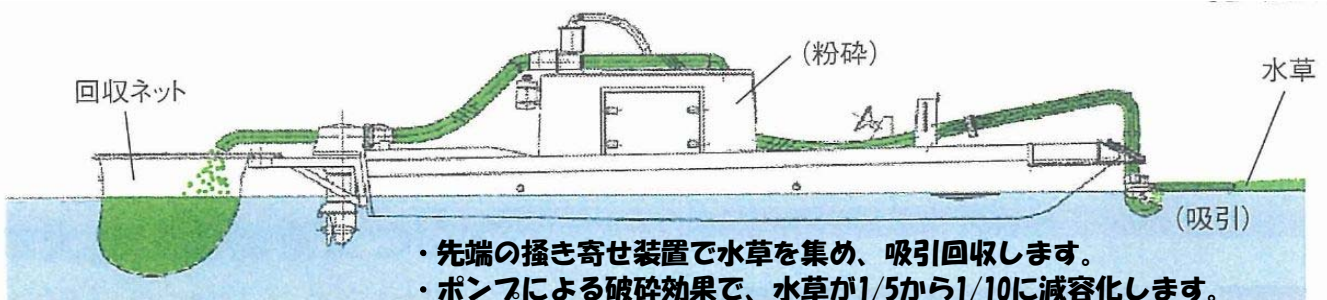

# 水生雑草回収船

# リバーエース RIVER ACE : SD-125R

夏場、河川や湖沼に発生するホテイアオイやカナダモ等の水草が繁殖すると、水の流れを止めたり、船舶の航行や漁業に支障がでます。また、枯死したものが環境に悪影響を与えます。リバーエースは、これらの水草を吸引除去する作業船です。

## 作業外観

■水草回収システム ■ ・現場に合わせた様々な作業形態が可能です。

船体後部のネットに回収

船体後部のイカダに回収

ホースにて陸上排出

ホテイアオイ

粉砕後のホテイアオイ

先端掻寄装置

破碎効果により、1/5~1/10に減容化  
堆肥化・焼却処理等の後処理にも有効に

■主要諸元表

製品型式	SD-125R
全長	約8,430mm (作業時:約10,600mm)
全幅	約2,280mm
全高	約2,210mm (フロート部取外し時: 約1,855mm)
総トン数	1.7ton
吸引口径	φ125mm
吐出口径	φ150mm
圧送距離	最大50m
清水吸引量	最大180m <sup>3</sup> /Hr
回収幅	2,240~2,600mm
処理能力	最大500m <sup>2</sup> /Hr