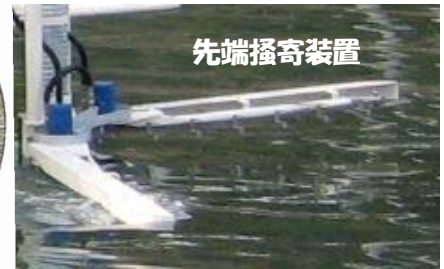

# リバーエース RIVER ACE : SD-125R

夏場、河川や湖沼に発生するホテイアオイやカナダモ等の水草が繁殖すると、水の流れを止めたり、船舶の航行や漁業に支障がでます。また、枯死したものが環境に悪影響を与えます。リバーエースは、これらの水草を吸引除去する作業船です。

## 作業外観

■水草回収システム ■ ・現場に合わせた様々な作業形態が可能です。

船体後部のネットに回収

船体後部のイカダに回収

ホースにて陸上排出

ホテイアオイ

粉砕後のホテイアオイ

先端掻寄装置

破碎効果により、1/5~1/10に減容化  
堆肥化・焼却処理等の後処理にも有効に

■主要諸元表

製品型式	SD-125R
全長	約8,430mm (作業時:約10,600mm)
全幅	約2,280mm
全高	約2,210mm (フロート部取外し時: 約1,855mm)
総トン数	1.7ton
吸引口径	φ125mm
吐出口径	φ150mm
圧送距離	最大50m
清水吸引量	最大180m <sup>3</sup> /Hr
回収幅	2,240~2,600mm
処理能力	最大500m <sup>2</sup> /Hr