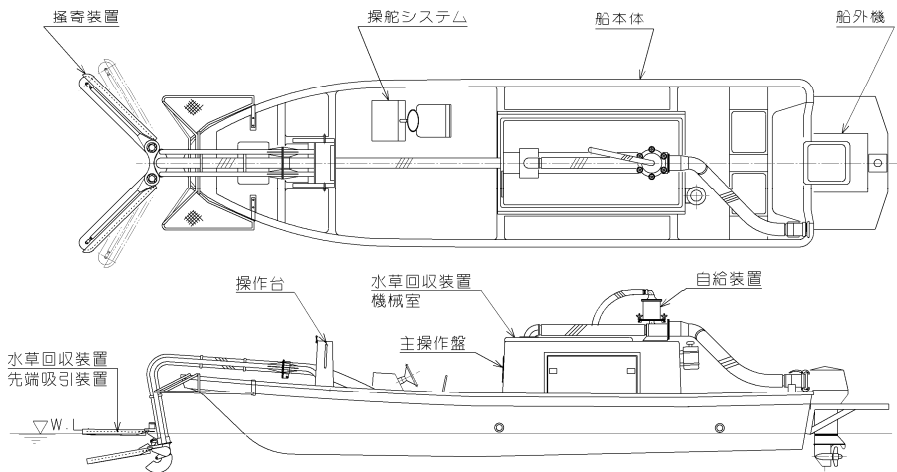

## 作業外観

■水草回収システム ■ ・現場に合わせた様々な作業形態が可能です。

船体後部のネットに回収

船体後部のイカダに回収

ホースにて陸上排出

ホテイアオイ

粉砕後のホテイアオイ

先端掻寄装置

破碎効果により、1/5~1/10に減容化  
堆肥化・焼却処理等の後処理にも有効に

■主要諸元表

製品型式	SD-125R
全長	約8,430mm (作業時:約10,600mm)
全幅	約2,280mm
全高	約2,210mm (フロート部取外し時: 約1,855mm)
総トン数	1.7ton
吸引口径	φ125mm
吐出口径	φ150mm
圧送距離	最大50m
清水吸引量	最大180m <sup>3</sup> /Hr
回収幅	2,240~2,600mm
処理能力	最大500m <sup>2</sup> /Hr